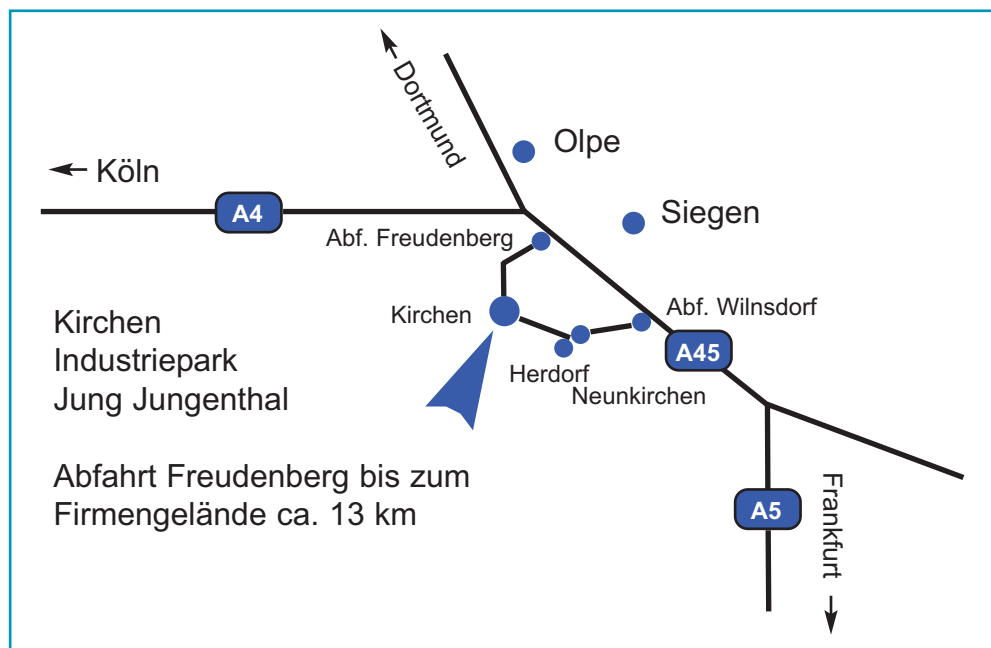

### Wenn Sie aus Richtung Norden kommen:

Autobahn A45 - Abfahrt Freudenberg - an den Ampelanlagen immer Richtung Betzdorf halten. Sie durchfahren den Ort Freudenberg, kommen an Niederrischbach und Wehbach vorbei und gelangen anschließend nach Kirchen. In Kirchen angekommen, biegen sie vor der Unterführung links ab. Nach wenigen Metern fahren sie links in die Einfahrt zu unserem Gelände. Bitte melden Sie sich dort beim Pförtner.

### Wenn Sie aus Richtung Süden kommen:

Autobahn A45 - Abfahrt Wilnsdorf zunächst in Richtung Betzdorf fahren. Im Ort Struthütten rechts abbiegen in Richtung Kirchen. In Kirchen immer Richtung Ortsmitte halten, bei der 2ten Kirche rechts abbiegen. Sie fahren bergab, dann über eine Brücke, sofort wieder links in Richtung Freudenberg. Nach wenigen Metern fahren Sie unter einer Eisenbahnbrücke durch, dann sofort wieder rechts abbiegen zum Industriegelände von Jung Jungenthal. Nach wenigen Metern finden Sie linker Hand die Einfahrt des Firmengeländes. Melden Sie sich dort beim Pförtner.